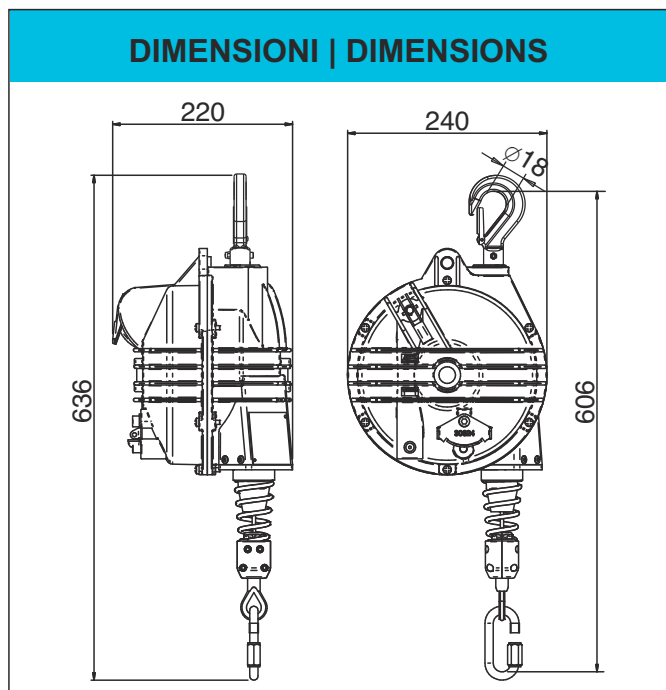

# Bilanciatore Balancer

2000 mm  
Inox

10÷75 Kg

ART. ITEM	Kg	mm	Kg
HEAVY 15	10÷15	2000	8.73
HEAVY 20	15÷20	2000	9.01
HEAVY 25	20÷25	2000	9.29
HEAVY 30	25÷30	2000	10.14
HEAVY 35	30÷35	2000	10.14
HEAVY 45	35÷45	2000	11.03
HEAVY 55	45÷55	2000	11.03
HEAVY 65	55÷65	2000	11.87
HEAVY 75	65÷75	2000	12.67

**DIMENSIONI SCATOLA | DIMENSIONS BOX**

	HEAVY 15	HEAVY 20	HEAVY 25	HEAVY 30	HEAVY 35	HEAVY 45	HEAVY 55	HEAVY 65	HEAVY 75
kg	11.80	12.10	12.40	13.30	13.30	14.10	14.10	15.00	15.80
mm	455x270x280	455x270x280	455x270x280	455x270x280	455x270x280	455x270x280	455x270x280	455x270x280	455x270x280